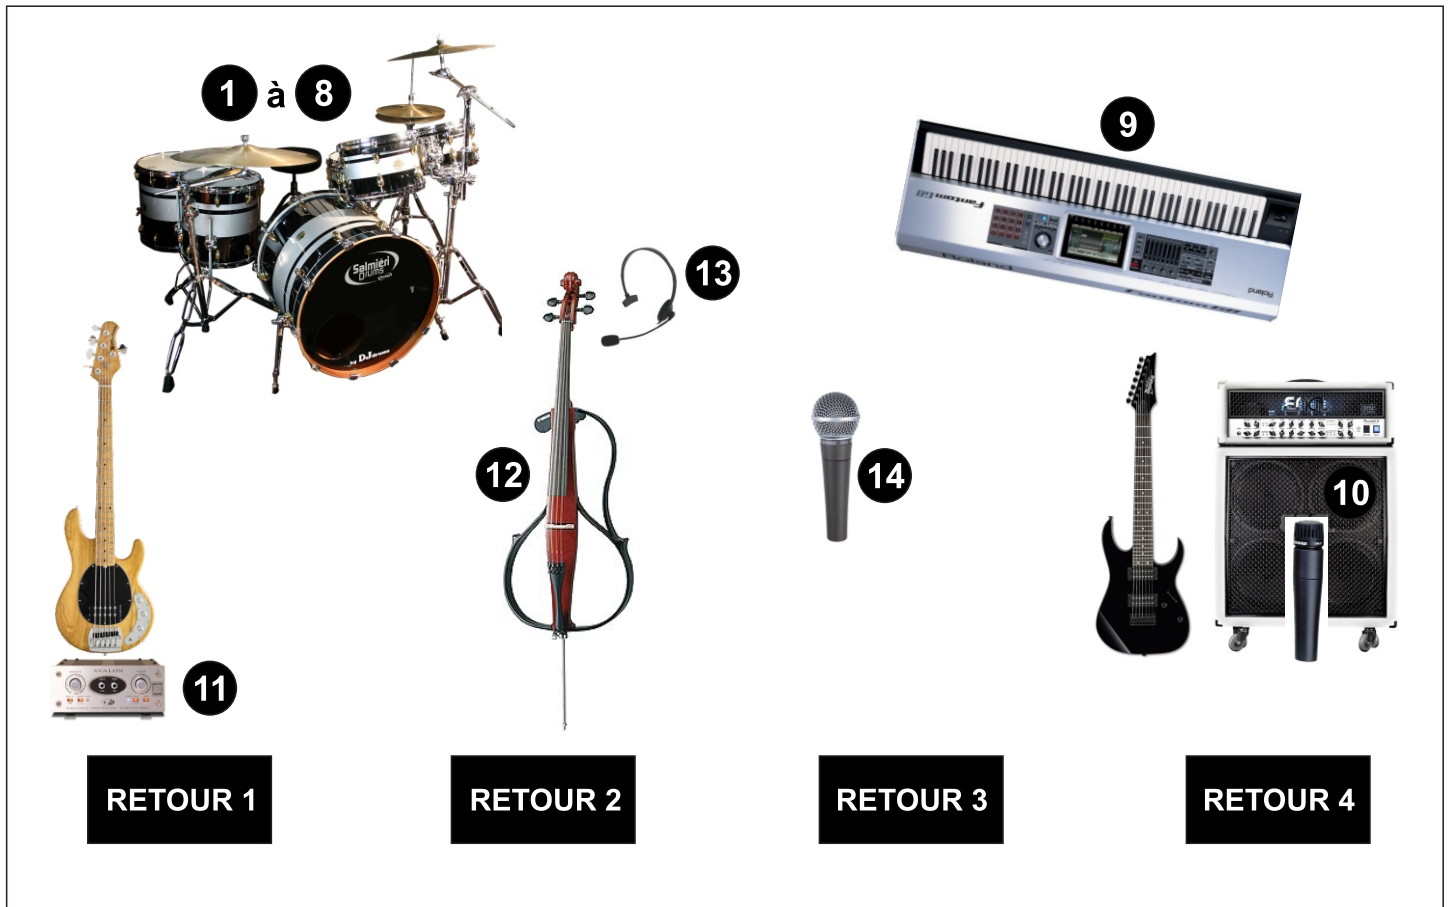

Thomas : Guitare

BATTERIE			
	SOURCE	MIC	INSERT
1	Kick	D6, Beta 52	
2	Snare	Sm57, i5...	
3	Hi-Hat	C535...	
4	Tom 1	E604, D2...	
5	Tom2	E604, D2...	
6	Tom Floor	E604, D4...	
7	Oh L	C414...	
8	Oh R	C414...	